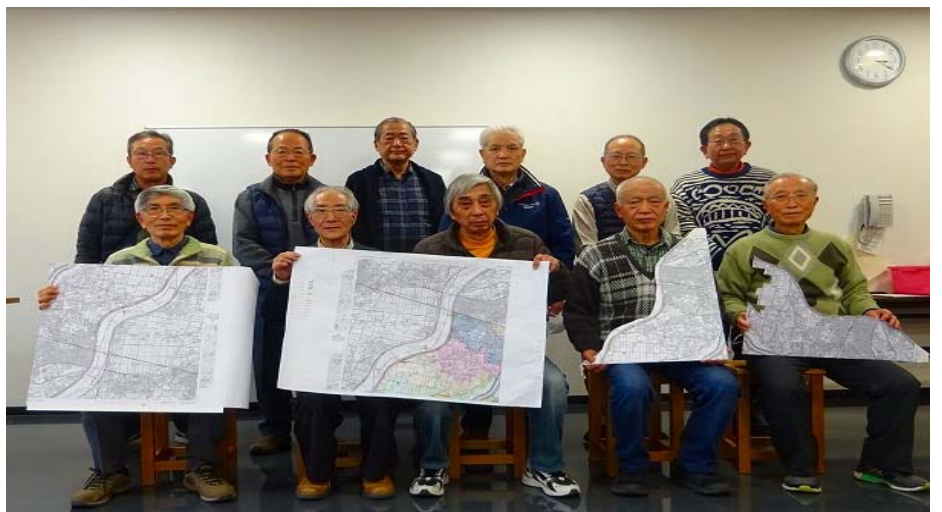

第24回男のゆうゆう塾講座アルバム(2022年度) 第12講座 名細地形図作製(2)

日時 2023年1月14日(土)9:00~16:00

会場 川越市環境プラザ つばさ館

講師 塾生 青山純四朗さん

司会者 上野多賀治

出席者 (14名) 戸田、青山、上野、斉藤、加藤、竹内、富野、鈴木、神谷、仁科、石原、東馬、所、新井

地形図が完成したあとその運搬と保管が容易になるよう、地形図を4分割したので木工の土台が4枚構成となりました。今回の作業は、地形図の標高ごとに地図を厚紙に貼り付けるのですが、厚紙1枚の単価が高いので、標高の高いところは、標高の低いところで不要となる厚紙を再利用して経費の節約を図りました。午前中は、4班に分かれて標高ごとの地図を厚紙に貼り付ける作業を行いました。