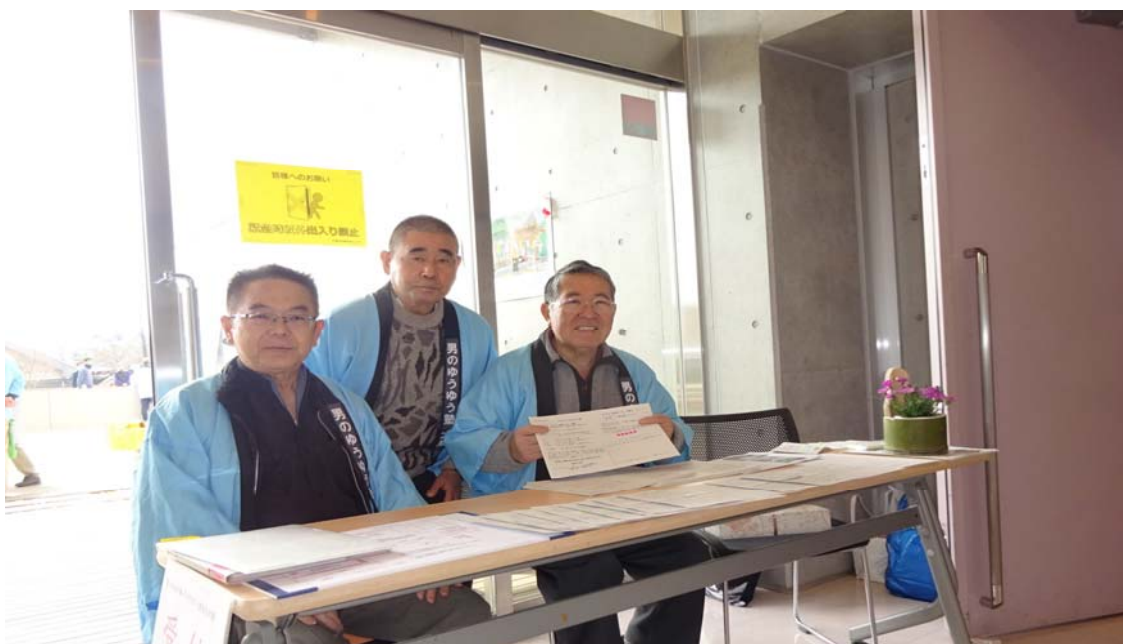

2017年3月12日(日)第16回「なぐわし友遊まつり」名細市民センター 10時30分～15時

男のゆうゆう塾生、名細中美術部員、名細地区子どもサポート関係者で、約200名の地域の方々を迎えました。自分達の一年間の活動を見てもらい評価を受けます。名細中美術部の生徒さんも大勢参加して呉れました。

2017年3月12日(日)第16回「なぐわし友遊まつり」名細市民センター 10時30分～15時
名細中美術部の生徒さんには、無料で提供する食品の、おでん、豚汁、お餅、等お手伝いして貰っています。

2017年3月12日(日)第16回「なぐわし友遊まつり」名細市民センター 10時30分～15時

今回は、昨年より多めのもち米17kg、豚汁5鍋を用意しました。