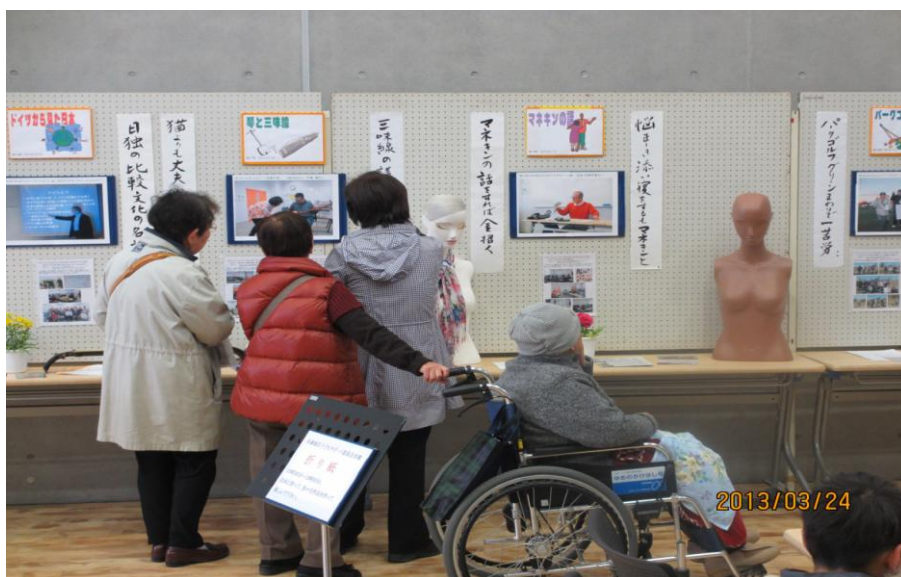

2013年3月24日(日)第12回「なぐわし友遊まつり」名細市民センター 10時30分～14時30分

公民館館長さん、ビール造りの水島さん、着物の小杉さん、三味線の伊藤さん達が来てくれました。

2013年3月24日(日)第12回「なぐわし友遊まつり」名細市民センター 10時30分～14時30分

ホームページ閲覧用のテレビ設置、マネキンやおかめ笠を展示しました。

2013年3月24日(日)第12回「なぐわし友遊まつり」名細市民センター 10時30分～14時30分

お煎餅焼きも好評でした。「川越百の顔」の寺田図書助さん、次回の講座よろしくお願ひします。

2013年3月24日(日)第12回「なぐわし友遊まつり」名細市民センター 10時30分～14時30分

11時30分～12時30分まで、食事タイムです。

2013年3月24日(日)第12回「なぐわし友遊まつり」名細市民センター 10時30分～14時30分

つきたてのお餅の味は如何でしたか。